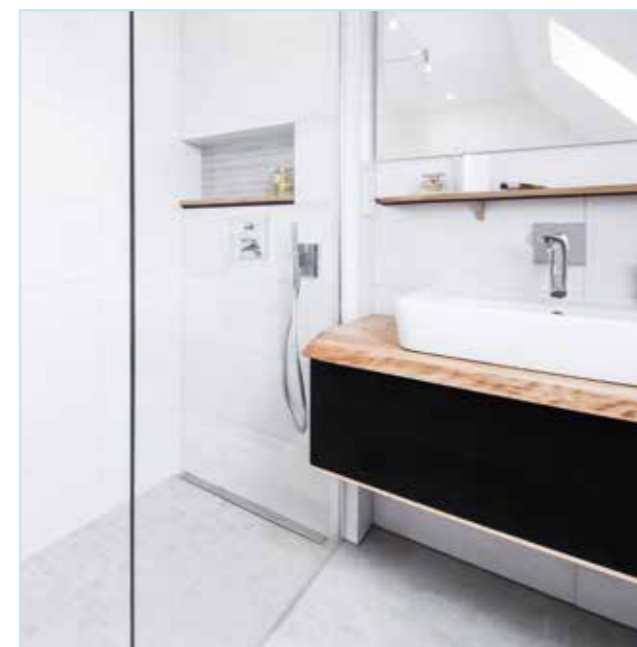

Nyt fred og harmoni i din personlige spa-oase. Stor dusj, gjerne utstyrt med massasjedyser, store sitteflater, nisjer og hyller, eksklusivt fotbad – det meste kan enkelt realiseres med wedi. For den høyeste komfort i ditt private spa.

Inspirasjon: Bad for rullestolbrukere

Nyt behagelig atmosfære og komfort uten begrensninger. I bad for rullestolbrukere, med f.eks. stor wedi dusj på gulvnivå, utstyrt med bekvem sittebenk. Integreerte nisjer og hyller skaper ekstra flater og samtidig mer plass for det vesentlige. Sikkerhet for fremtiden kan realiseres allerede i dag.

Bärwolf
Patchwork
grey

Bildekilder

* © Westwing Group GmbH

Hva som er mulig med wedi

Komfortbad på rekordtid

Et komfortabelt bad som hentet fra en katalog: Dette var byggherrens krav ved reovering av badet i sitt gamle hus. Det var ikke noe problem med wedi. Takket være det modulbaserte byggesystemet ble de eksisterende romforholdene utnyttet optimalt med en wedi Fundo dusj på gulvnivå, en stor servant samt sitteflater og flater å sette ting på, alt basert på wedi byggplater. Byggkomponentene er tilpasset til hverandre og sørget for en ekstra sikker og tidsbesparende montering. I kombinasjon med tilbehør som passer inn, stråler badet nå i en helt ny glans.

Gammelt bad

Arkitektutkast

Mer oppbevaringsplass og elegant badekarløsning med konstruksjoner med wedi byggplater og wedi Bathboard

WC-løsning med praktisk wedi I-Board

Dusj på gulvnivå med god plass for å sette fra seg ting, takket være Fundo Riolito neo og wedi Sanwell nisje