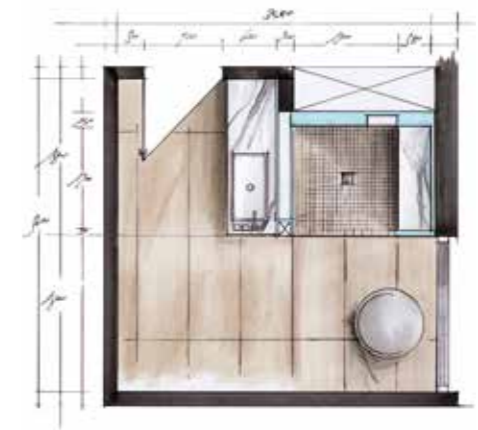

Inspirasjon: Bad for rullestolbrukere

Nyt behagelig atmosfære og komfort uten begrensninger. I bad for rullestolbrukere, med f.eks. stor wedi dusj på gulvnivå, utstyrt med bekvem sittebenk. Integreerte nisjer og hyller skaper ekstra flater og samtidig mer plass for det vesentlige. Sikkerhet for fremtiden kan realiseres allerede i dag.