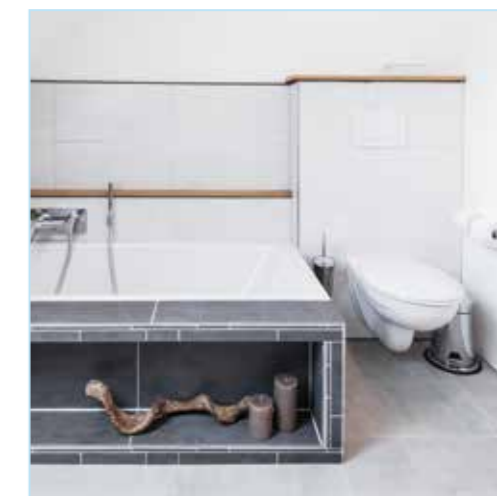

Inspirasjon: Bad for rullestolbrukere

Nyt behagelig atmosfære og komfort uten begrensninger. I bad for rullestolbrukere, med f.eks. stor wedi dusj på gulvnivå, utstyrt med bekvem sittebenk. Integreerte nisjer og hyller skaper ekstra flater og samtidig mer plass for det vesentlige. Sikkerhet for fremtiden kan realiseres allerede i dag.

Høydepunkter fra wedis produktutvalg

1 Dusj på gulvnivå, med f.eks Fundo Plano Linea
Grenseløse dusjopplevelser med dusjelementet på gulvnivå og elegant linjeavløp.

2 Edle rennerammer, f. eks. fuor Fundo Plano Linea
En stilfull ramme for alle wedi Fundo dusjelementer med linjeavløp – kan fås enkeltvis eller i sett inkl. rennetildekning.

Bärwolf
Patchwork
grey

Bildekilder

* © Westwing Group GmbH

Hva som er mulig med wedi

Komfortbad på rekordtid

Et komfortabelt bad som hentet fra en katalog: Dette var byggherrens krav ved reovering av badet i sitt gamle hus. Det var ikke noe problem med wedi. Takket være det modulbaserte byggesystemet ble de eksisterende romforholdene utnyttet optimalt med en wedi Fundo dusj på gulvnivå, en stor servant samt sitteflater og flater å sette ting på, alt basert på wedi byggplater. Byggkomponentene er tilpasset til hverandre og sørget for en ekstra sikker og tidsbesparende montering. I kombinasjon med tilbehør som passer inn, stråler badet nå i en helt ny glans.

Gammelt bad

Arkitektutkast

Mer oppbevaringsplass og elegant badekarløsning med konstruksjoner med wedi byggplater og wedi Bathboard

WC-løsning med praktisk wedi I-Board

Dusj på gulvnivå med god plass for å sette fra seg ting, takket være Fundo Riolito neo og wedi Sanwell nisje