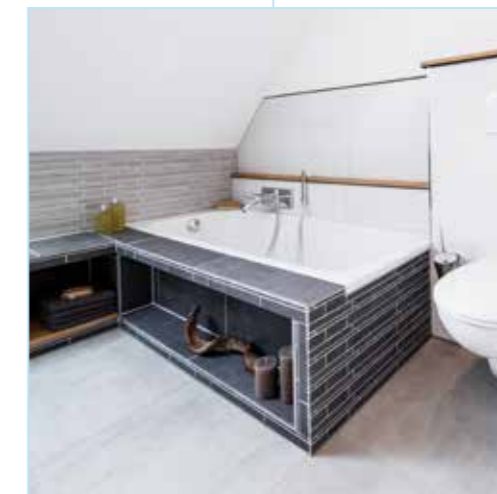

Inspirasjon: Bad for rullestolbrukere

Nyt behagelig atmosfære og komfort uten begrensninger. I bad for rullestolbrukere, med f.eks. stor wedi dusj på gulvnivå, utstyrt med bekvem sittebenk. Integreerte nisjer og hyller skaper ekstra flater og samtidig mer plass for det vesentlige. Sikkerhet for fremtiden kan realiseres allerede i dag.

Høydepunkter fra wedis produktutvalg

1 Dusj på gulvnivå, med f.eks Fundo Plano Linea
Grenseløse dusjopplevelser med dusjelementet på gulvnivå og elegant linjeavløp.

2 Edle rennerammer, f. eks. fuor Fundo Plano Linea
En stilfull ramme for alle wedi Fundo dusjelementer med linjeavløp – kan fås enkeltvis eller i sett inkl. rennetildekning.

Bärwolf
Patchwork
grey

Bildekilder

* © Westwing Group GmbH

Hva som er mulig med wedi

Komfortbad på rekordtid

Et komfortabelt bad som hentet fra en katalog: Dette var byggherrens krav ved reovering av badet i sitt gamle hus. Det var ikke noe problem med wedi. Takket være det modulbaserte byggesystemet ble de eksisterende romforholdene utnyttet optimalt med en wedi Fundo dusj på gulvnivå, en stor servant samt sitteflater og flater å sette ting på, alt basert på wedi byggplater. Byggkomponentene er tilpasset til hverandre og sørget for en ekstra sikker og tidsbesparende montering. I kombinasjon med tilbehør som passer inn, stråler badet nå i en helt ny glans.

Gammelt bad

Arkitektutkast

Mer oppbevaringsplass og elegant badekarløsning med konstruksjoner med wedi byggplater og wedi Bathboard

WC-løsning med praktisk wedi I-Board

Dusj på gulvnivå med god plass for å sette fra seg ting, takket være Fundo Riolito neo og wedi Sanwell nisje