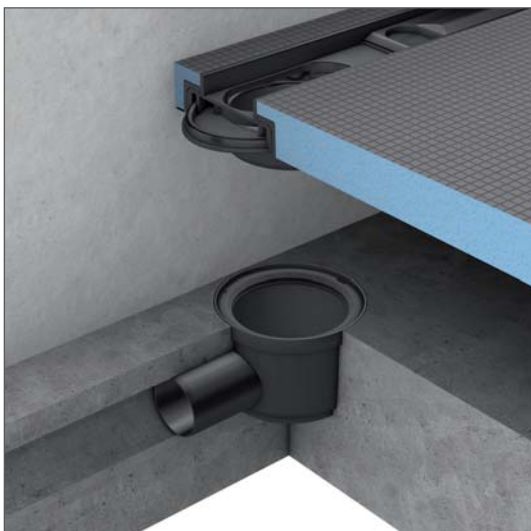

wedi Fundo: Et godt grunnlag

wedi Fundo-serien har en rekke dusjløsninger som flukter med gulvet, for alle utgangspunkt og tilpasset plassen som er tilgjengelig.

Uansett om du ønsker et klassisk punktavløp, et stilfullt lineært avløp eller et komplett system med integrert avløp, kan alle gulvelementer tilpasses enkelt, trygt og raskt til ønsket størrelse. De har fall mot sluk fra fabrikk, og er 100% vanntette som en del av et totalsystem fra wedi.

Fundo Riolito

Klassisk gulvelement med lineært avløp på siden.

Fundo Riolito fallprofil

I rustfritt stål med vegg- og gulvprofil for Fundo Riolito gulvelement med motlukking.

Fundo Riolito neo

Dusjelement som flukter med gulvet med svært vegg-nær avløpsrenne. Leveres i en rekke utførelser med lang eller kort renne.

Fundo Plano Linea og Riolito neo profiler

Profil i rustfritt stål for en estetisk overgang mellom fallet til gulvelementet og det flate gulvet eller mot vegg.

Fundo Riofino

Dusjelement som flukter med gulvet med smal, midt-plassert avløpsrenne.