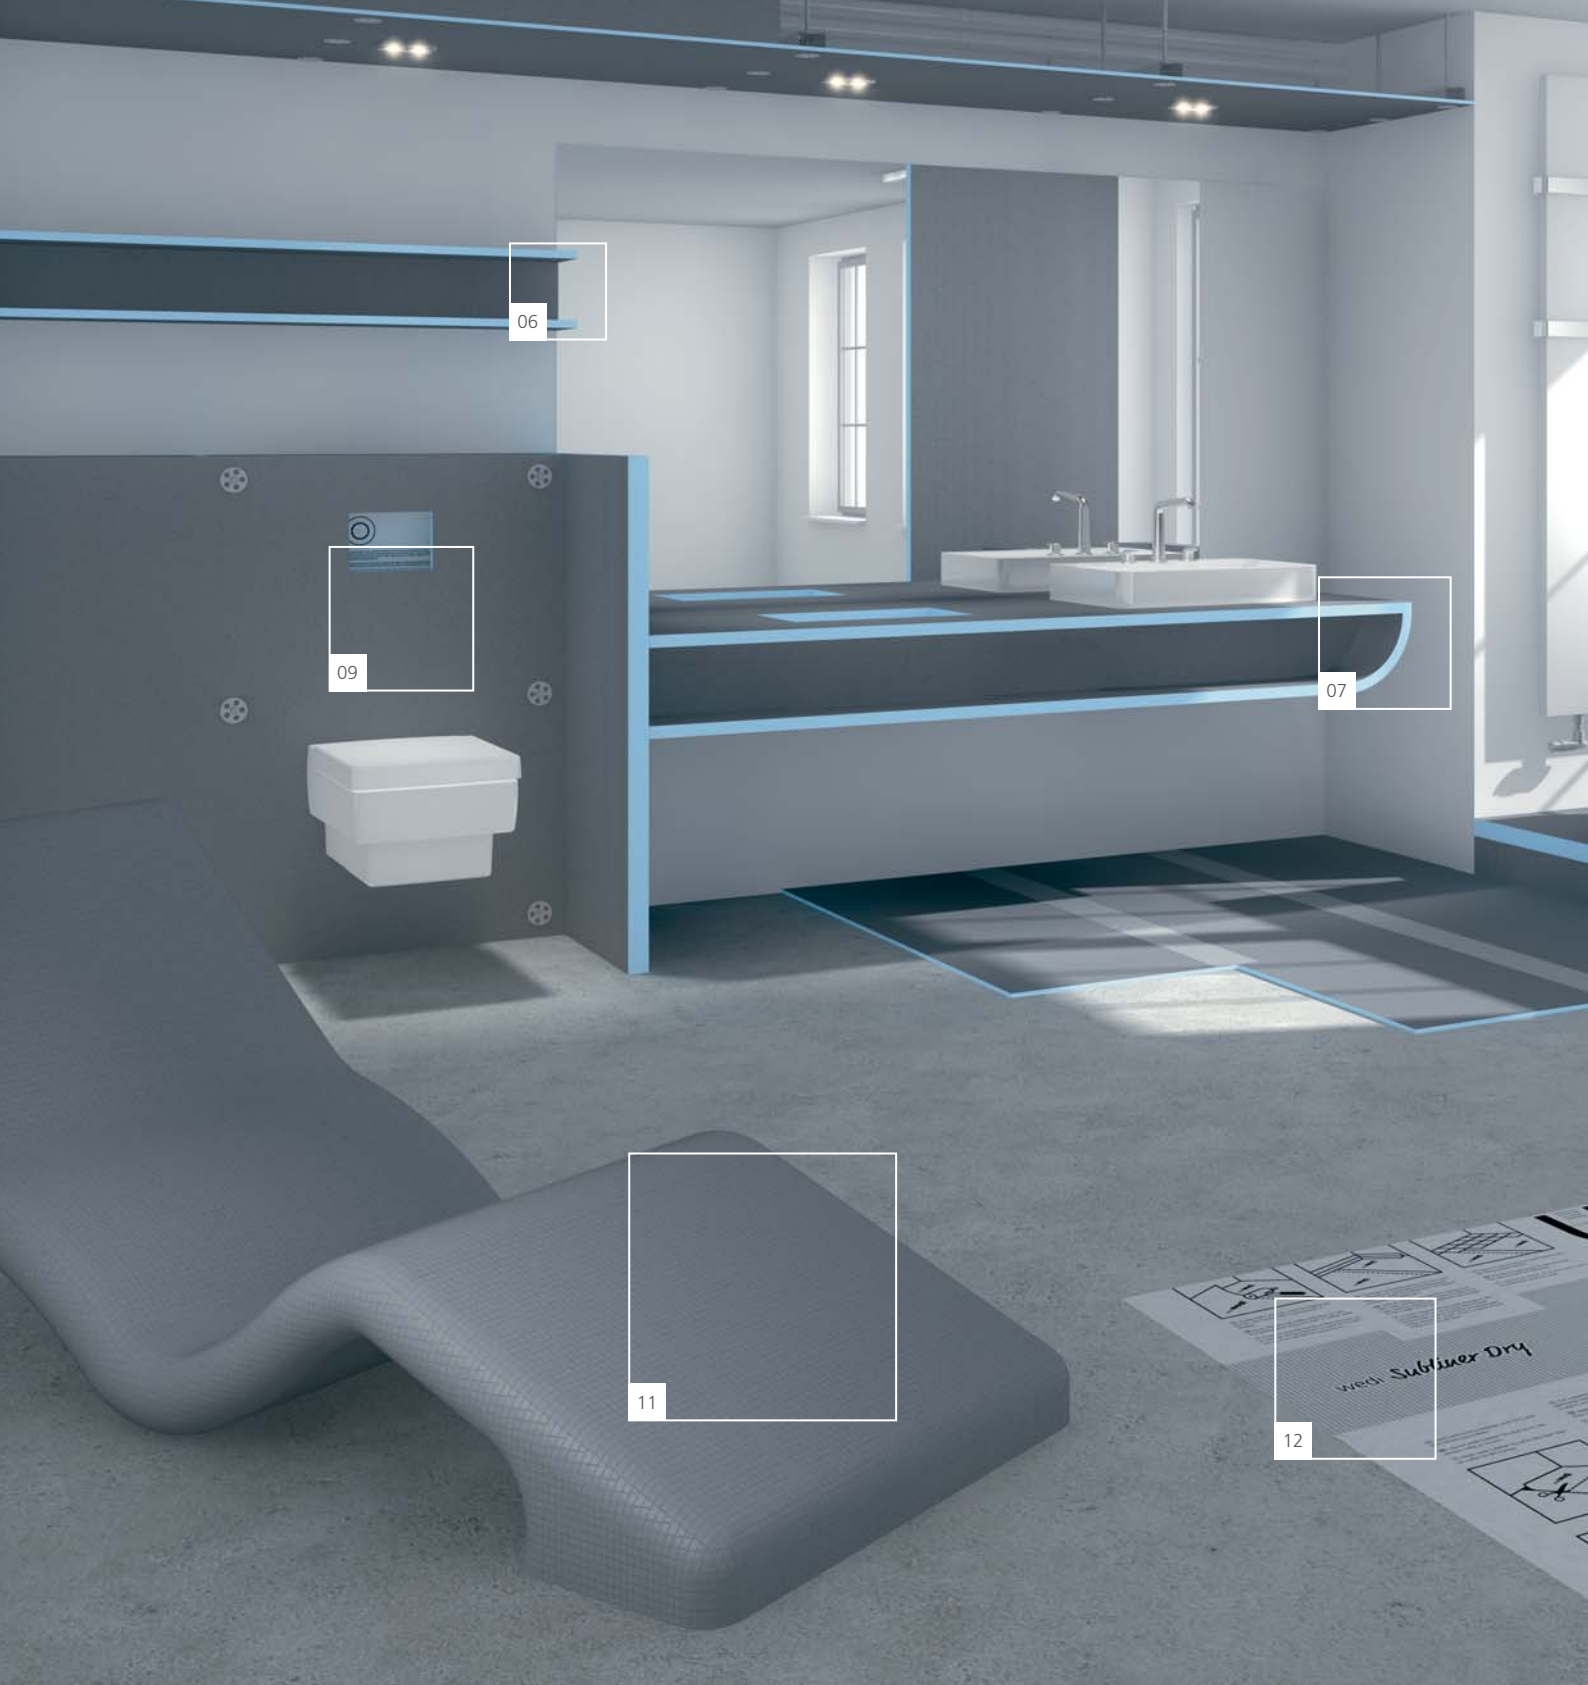

wedi produktoversikt

Byggeplater. Dusj i flukt med gulvet.
Velvære og prosjekter.

01 **wedi 610** ■ lim og tetningsmidler sikrer
vanntette skjøter

02 **wedi konstruksjonsplater** ■ til utforming,
kledning og tilslutning av byggekomponenter