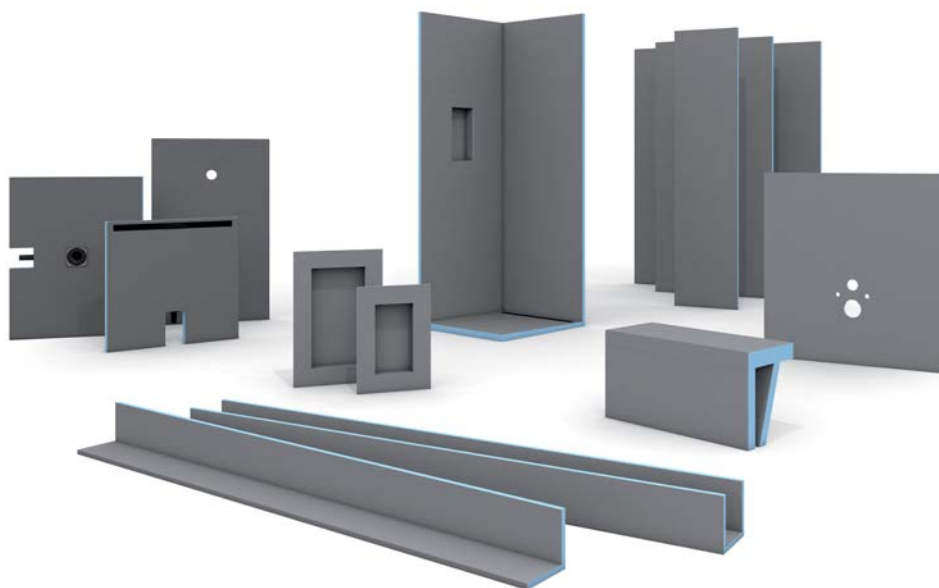

Modulsystemer gir mange designmuligheter

Det store utvalget av enkeltprodukter og komplette systemer gir et utall designmuligheter, fra gulv til tak, dusj, servant- og hyllekonstruksjoner til prefabrikkerte og individuelt tilpassede designelementer. Elementene i wedis modulsystem er slitesterke, perfekt tilpasset og kan kombineres etter behov.