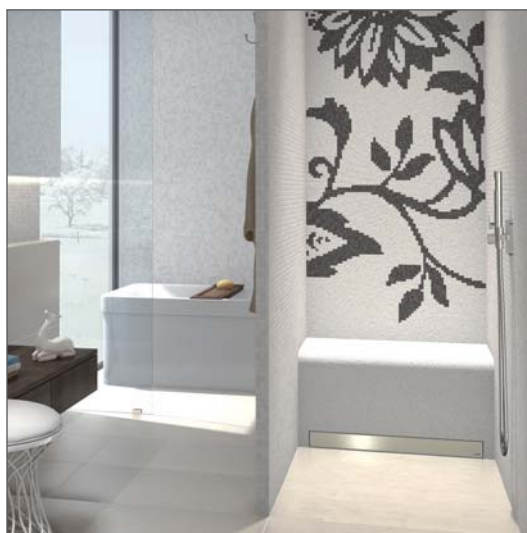

Fundo Riolito Discreto

Praktisk deksel til alle Fundo lineære avløp som lar vannet forsvinne inn i vegg.