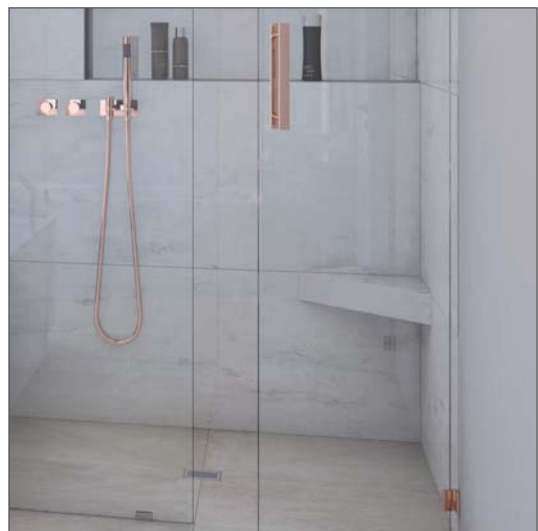

wedi Fundo: Et godt grunnlag

wedi Fundo-serien har en rekke dusjløsninger som flukter med gulvet, for alle utgangspunkt og tilpasset plassen som er tilgjengelig.

Uansett om du ønsker et klassisk punktavløp, et stilfullt lineært avløp eller et komplett system med integrert avløp, kan alle gulvelementer tilpasses enkelt, trygt og raskt til ønsket størrelse. De har fall mot sluk fra fabrikk, og er 100% vanntette som en del av et totalsystem fra wedi.

Det første er et utvalg av prefabrikkerte elementer. Både benker, utvidbare hjørnekonstruksjoner eller flotte baderomsmøbler som servanter og oppvarmbare hvilestoler, kan flislegges og passer dermed perfekt inn i ethvert romkonsept.

Fundo Fundo designdusjer

Ekstravagante veggelementer som er runde eller slangeformet. Ypperlig som frittstående dusjer i store rom. Kan kombineres med passende gulvelementer (se side 17).

wedi Sanoasa benker

Store sitteflater i en rekke varianter og utforminger. Gjør det enkelt å slappe av og nyte behandlingen.

wedi Sanoasa hjørnesete

Kompakt hjørnesete for dusjer i alle størrelser. Tips: Hjørnesetet er også raskt og enkelt å montere etter flislegging.