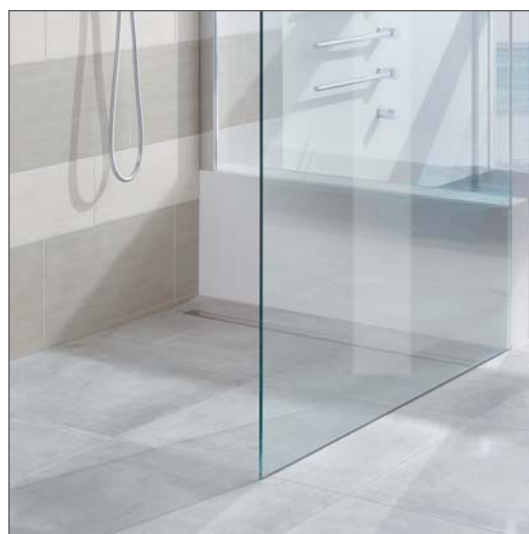

Fundo Riolito

Klassisk gulvelement med lineært avløp på siden.