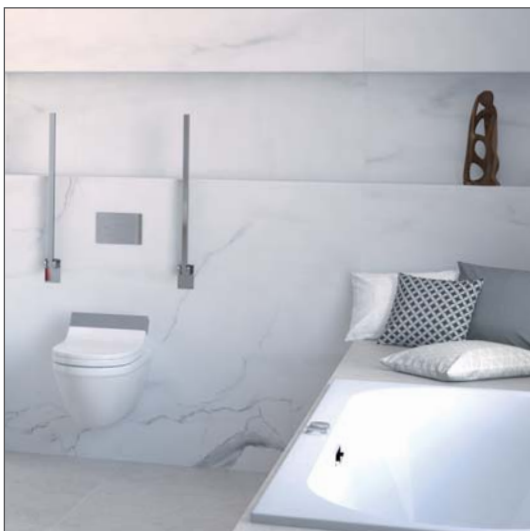

wedi Sanwell veggelement

Robust veggelement med integrert nisje. Perfekt som skillevegg i dusj.

wedi Mensolo-L/-U

Praktiske prefabrikkerte elementer i L- og U-form for hylleløsninger og rørkledning.

wedi Bathboard