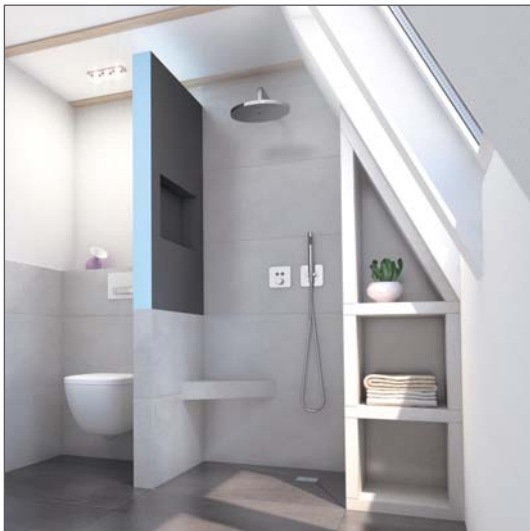

Et utmerket flisunderlag for så godt som alle vegg- og gulvkonstruksjoner samt bygging av elementer som skal flislegges, slik som servanter og hyller.

wedi konstruksjonsplate XL og XXL

Stor konstruksjonsplate med en bredde på inntil 120 cm, som er perfekt for frittstående skillevegger.

wedi byggeplate Vapor

Konstruksjonsplate med tosidig, armert spesialsement. Spesielt egnet for bruk i svømmehaller, dampbad og rekkedusjanlegg.

wedi byggeplate Construct

Fleksibel konstruksjonsplate med fabrikkskårede spor på langs eller tvers. For individuelt tilpassede konstruksjoner med liten radius samt halvrunde løsninger.

wedi Sanwell veggelement

Robust veggelement med integrert nisje. Perfekt som skillevegg i dusj.

wedi Mensolo-L/-U

Praktiske prefabrikkerte elementer i L- og U-form for hylleløsninger og rørkledning.

wedi Bathboard

wedi Shower Kit

Komplett sett for montering av hjørnedusj som flukter med gulvet. Det består av Fundo gulvelement med systemsluk, vannrett vegg-løsning i form av wedi konstruksjonsplater samt tetnings- og monterings-tilbehør.