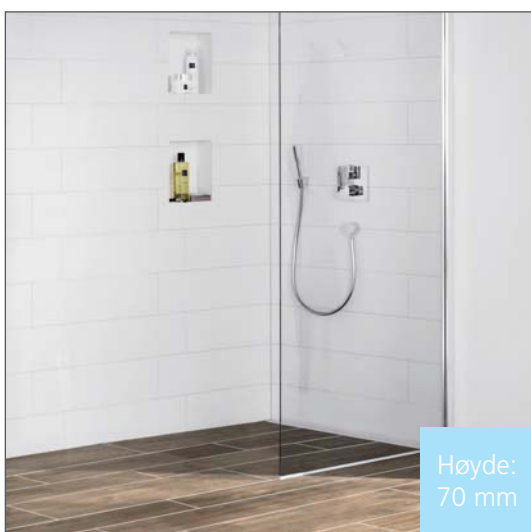

Fundo Plano

Ekstra flatt, komplett system med en samlet monteringshøyde på bare 65 mm og klassisk punktavløp.