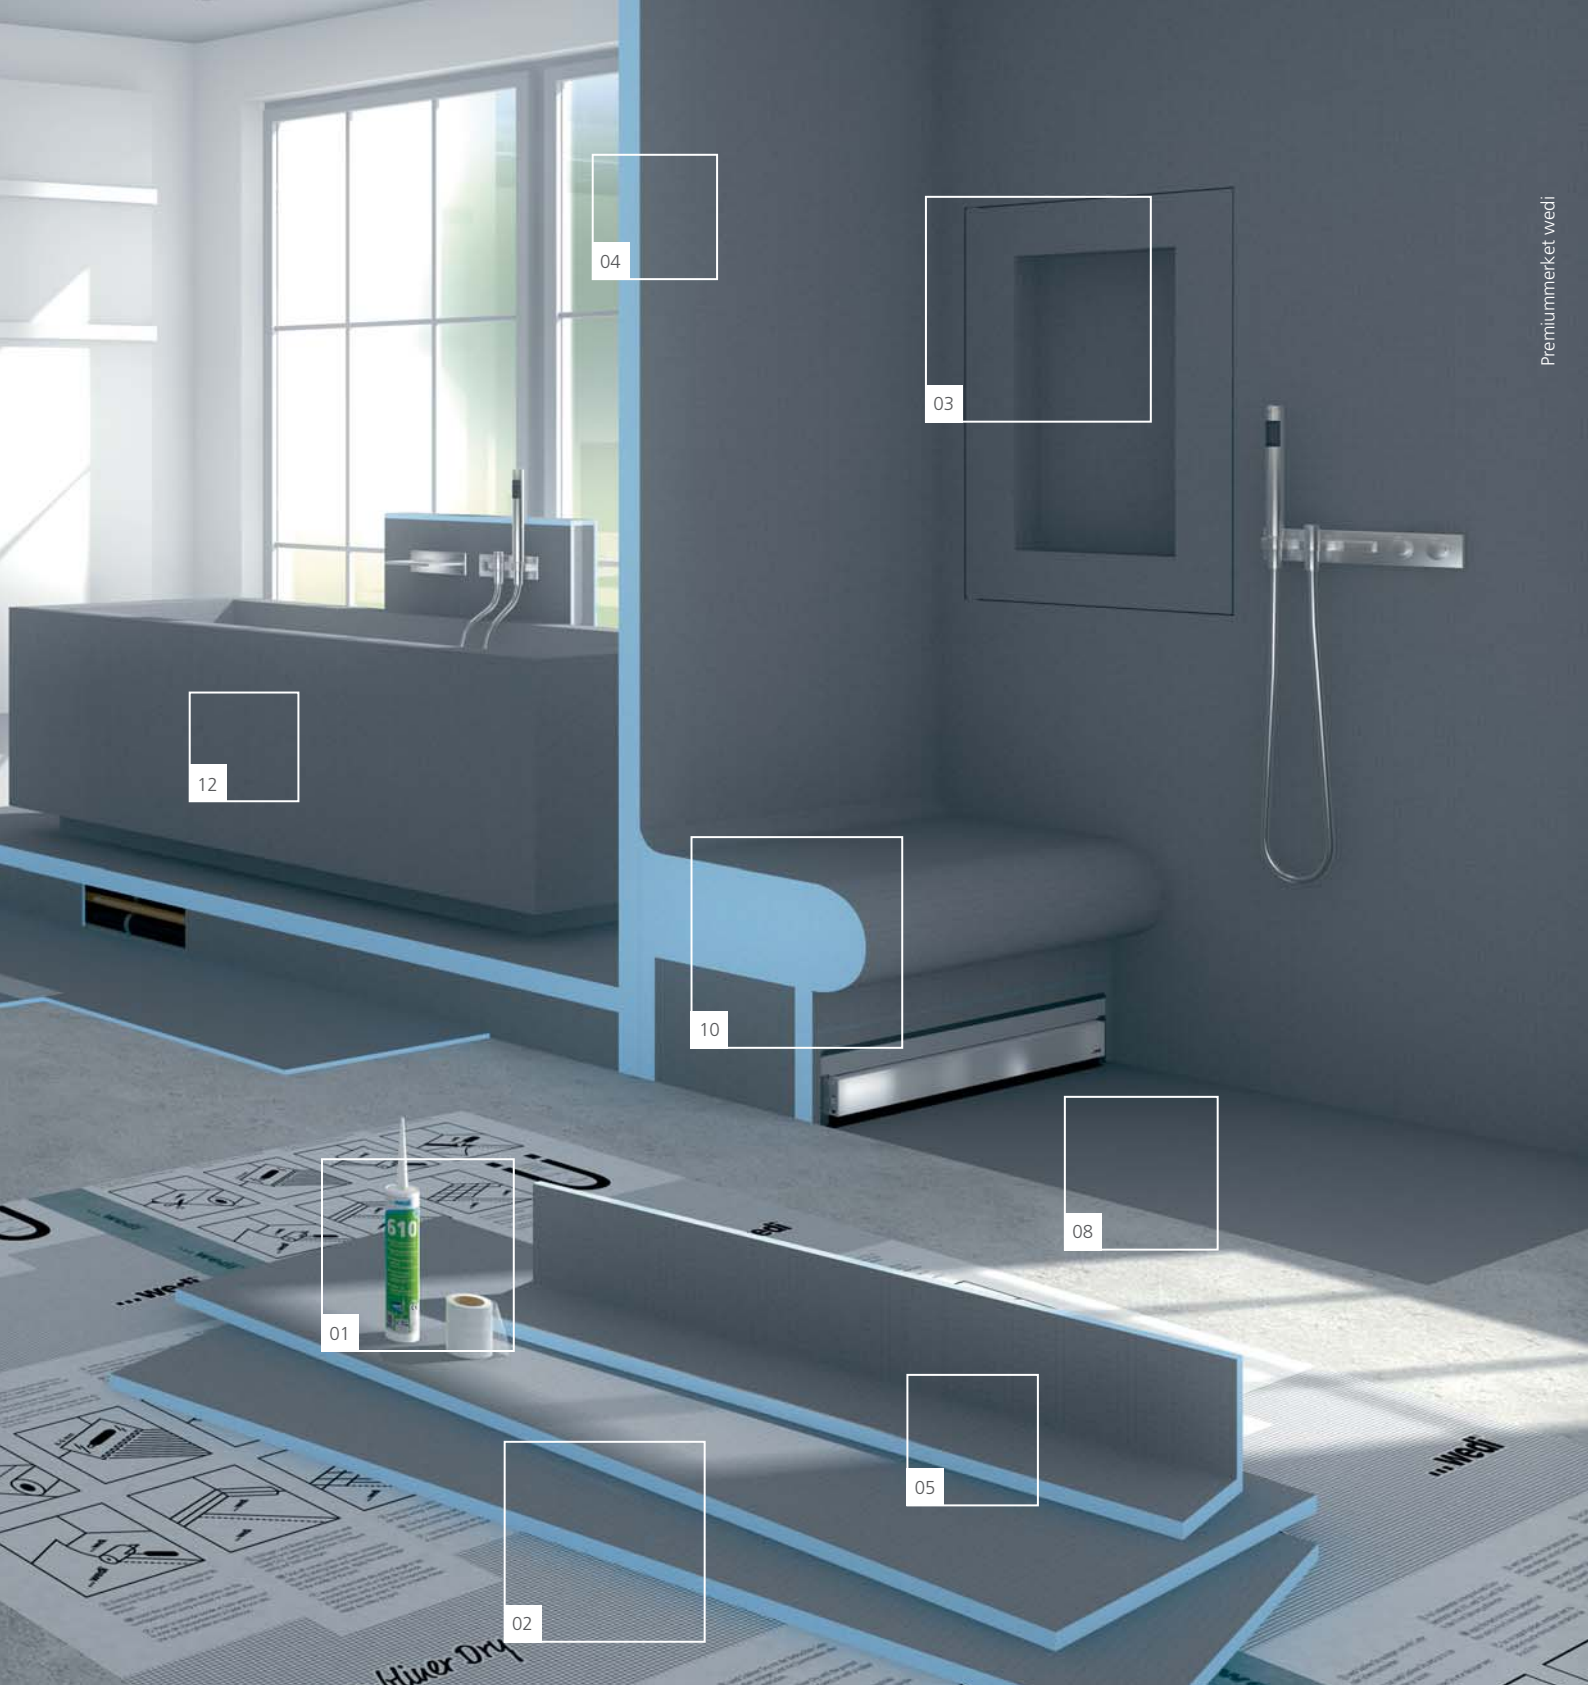

07 **wedi Construct konstruksjonsplater** ■ er formbare byggeplater for individuell tilpassing

08 **wedi Fundo gulvelementer** ■ er dusjelementer som går i flukt med gulvet, og leveres i mange varianter

09 **wedi I-Board** ■ er en prefabrikkert fôringsplate for toalettinstallasjon

10 **wedi Sanoasa Comoda** ■ er praktiske velværebenker i modulsystem

11 **wedi Sanoasa hvilestol** ■ er kreativt utformede hvilestoler

12 **wedi Subliner Dry** ■ er fleksibel membran

Du finner det komplette sortimentet på www.wedi.eu.