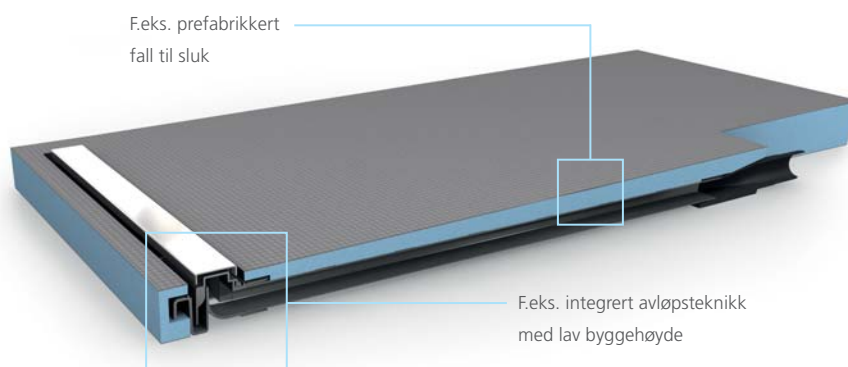

Produktsystemer med funksjonell teknologi

For wedi betyr innovasjon utvikling av smarte løsninger for hverdagslige konstruksjonsproblemer som ivaretar funksjonalitet, design og den nyeste teknologien. De som planlegger og bygger tjener på at tidkrevende oppgaver allerede ligger i produktsystemet, slik som den sikre, vanntette avløpsdesignen som kan integreres, samt prefabrikkert fall til sluk eller de mange spesialutviklede utvidelses- og tetningsverktøyene.