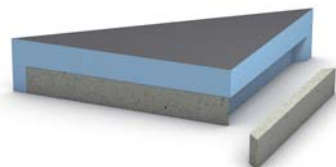

Store sitteflater i en rekke varianter og utforminger. Gjør det enkelt å slappe av og nyte behandlingen.

wedi Sanoasa hjørnesete

Kompakt hjørnesete for dusjer i alle størrelser. Tips: Hjørnesetet er også raskt og enkelt å montere etter flislegging.