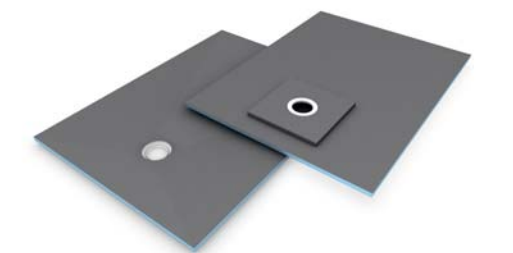

Fundo Ligno

Dusjelement med punktavløp, spesielt utviklet for tregulv med bjelker.