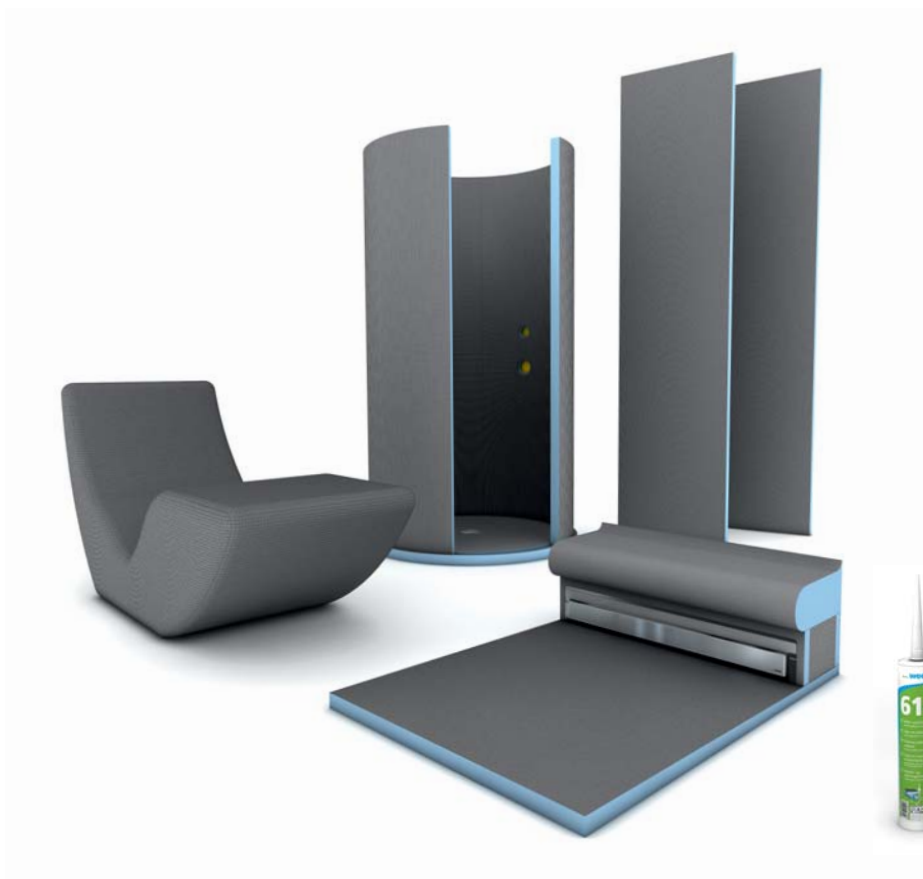

10 års kvalitetsgaranti på hele sortimentet

Med en utvidet garantiytelse på alle produkter og systemer setter wedi nye standarder når det gjelder å være ledende innen kvalitet. Alle relevante opplysninger om nye garantiytelser samt tilsvarende rammebetingelser finner du her: www.wedi.eu