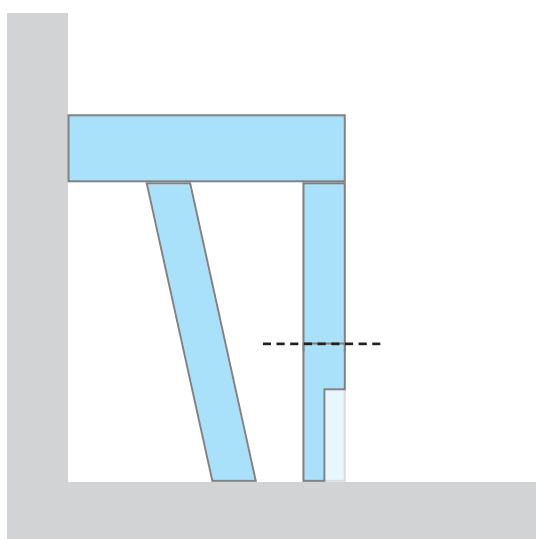

wedi Sanoasa hjørnesete

NYHET ■ wedi nisjer

wedi Sanoasa sittebenker

NYHET ■ wedi Sanoasa sittebenk 4

A Systemoppbygging av dusjløsning med Sanoasa sittebenk

Viste produkter

- 1 wedi Fundo Riolito neo ▪ dusjelement med linjedrenering
- 2 wedi Sanoasa sittebenk 1 ▪ sittebenk, rett
- 3 wedi Fundo Riolito Discreto ▪ optisk veggsluk, her innarbeidet i bæreelementet til sittebenken
- 4 wedi konstruksjonsplate ▪ som frittstående, stabil skillevegg og til forkledning av veggflater
- 5 wedi Nonstep Pro ▪ støybeskyttende matte til lydisolering av vannet under wedi Fundo gulvelementer
- 6 wedi isoleringsstriper til kanter ▪ støybeskyttelse og isolering for området mellom wedi Fundo gulvelement og vegg
- 7 wedi 610 ▪ lim- og tetningsstoff for vannnett liming av skjøter og som monteringslim

Oppbyggingsversjoner av wedi Sanoasa sittebenker 1–3

Den smarte konstruksjonen av wedi Sanoasa sittebenker gir frihet i den optiske utformingen. Dermed kan både sitteflaten og også bærerementene plasseres og tilpasses i form og lengde etter eget ønske.

Underbygg kan dreies

Underbygg kan plasseres fritt

1-snitt-Discreto-montering: Frontelement kan modifieres for integrering av Fundo Riolito Discreto veggsluk

Seteflate kan forkortes variabelt

A Systemoppbygging av dusjløsning med Sanoasa hjørnesete

wedi Sanoasa hjørnesete

En fin detalj med sterk virkning. Hjørnesetet i ren, trekantet form kan fås i to formater, og innbyr til en avslappet og behagelig pause under dusjen.

Rett og slett sterk:
Kan belastes med
inntil 150 kg