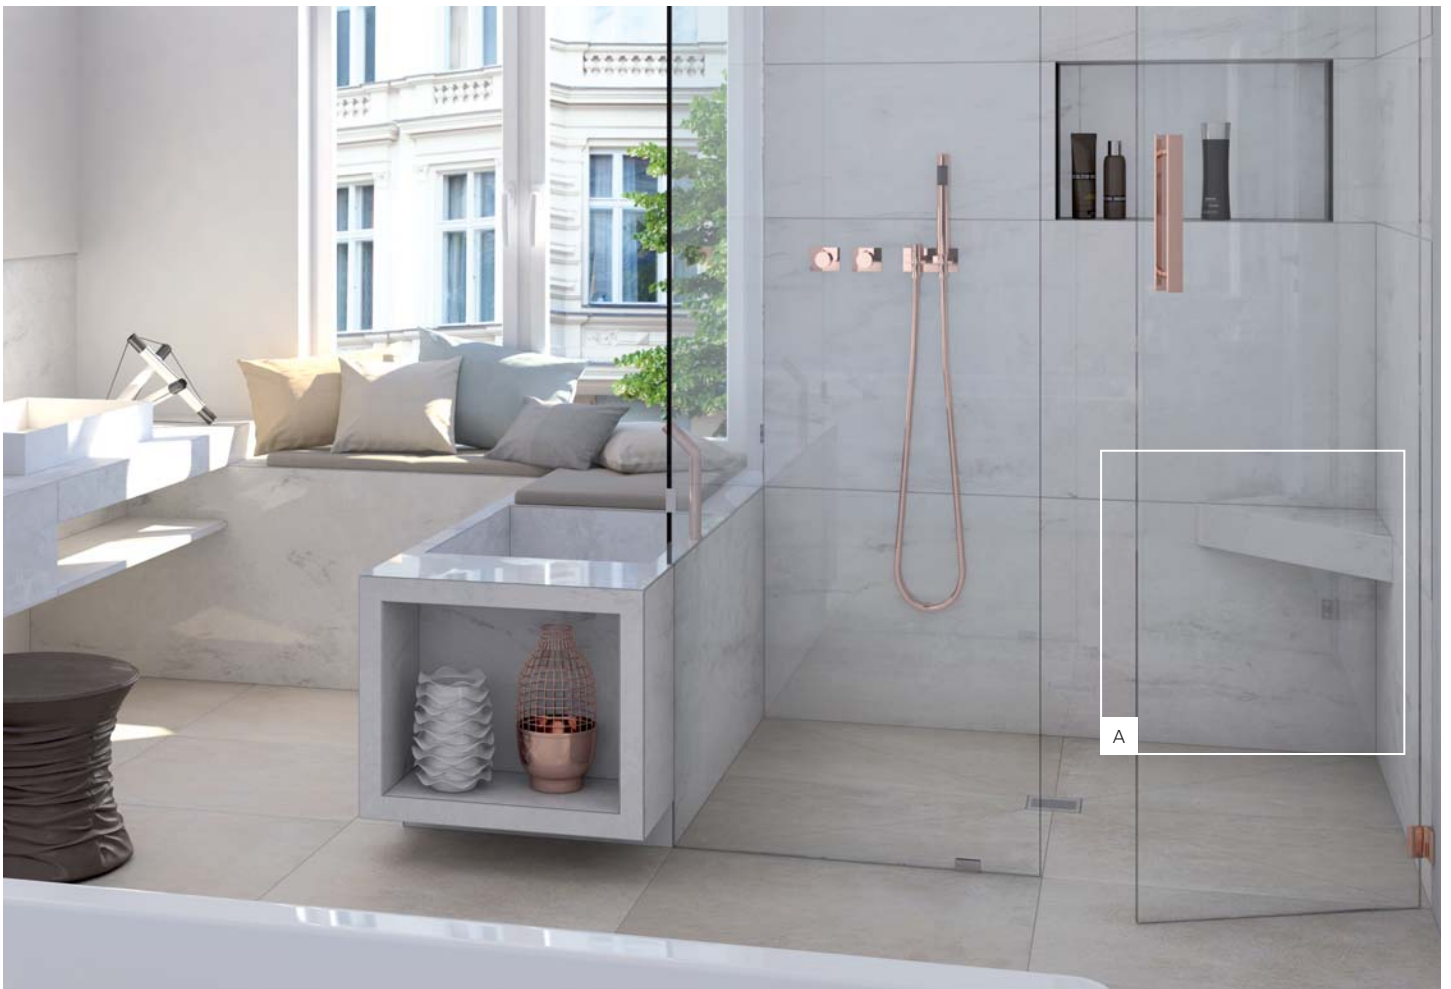

wedi benker og nisjer

Pluss tetnings- og festeteknikk

NYHET

Utrolig mange muligheter

Benker og nisjer for maksimal komfort

Romslige sitteflater til avslapning og komfortabel kroppsspleie, samt rikelig med plass til alt dusjtilbehøret – hvordan ville det være å omforme sitt eget bad til en wellness-oase? Med design-sittebenkene og nisjeløsningene til wedi blir drømmen om et lite wellness-tempel en realitet. Det elegante formspråket og den moderne linjeføring av wedi-innovasjonene skaper en behagelig atmosfære som gjør at hverdagsstresset glemmes. **De mange design-mulighetene gir badet et helt personlig preg.**

Oppbyggingsversjoner av wedi Sanoasa sittebenker 1–3

Den smarte konstruksjonen av wedi Sanoasa sittebenker gir frihet i den optiske utformingen. Dermed kan både sitteflaten og også bærerementene plasseres og tilpasses i form og lengde etter eget ønske.

Underbygg kan dreies

Underbygg kan plasseres fritt

1-snitt-Discreto-montering: Frontelement kan modifieres for integrering av Fundo Riolito Discreto veggsluk

Seteflate kan forkortes variabelt

A Systemoppbygging av dusjløsning med Sanoasa hjørnesete

Viste produkter

- 1 wedi Sanoasa hjørnesete ▪ plassbesparende sittemulighet
- 2 **NYHET:** wedi nisje ▪ for å skape mer fraleggingsplass i dusjen og på badet
- 3 wedi Fundo Primo ▪ dusjelement på gulvnivå med punktdrenering
- 4 wedi konstruksjonsplate ▪ til oppbygging av vegg- og nisjeløsninger
- 5 wedi 610 ▪ lim- og tetningsstoff for vannrett liming av skjøter og som monteringslim
- 6 wedi Fundo tetningssett ▪ spesielt til tetning av Fundo gulvelementer og forbindelse med tilgrensende flater
- 7 wedi Tools armeringsbånd ▪ til forsterkning av skjøter