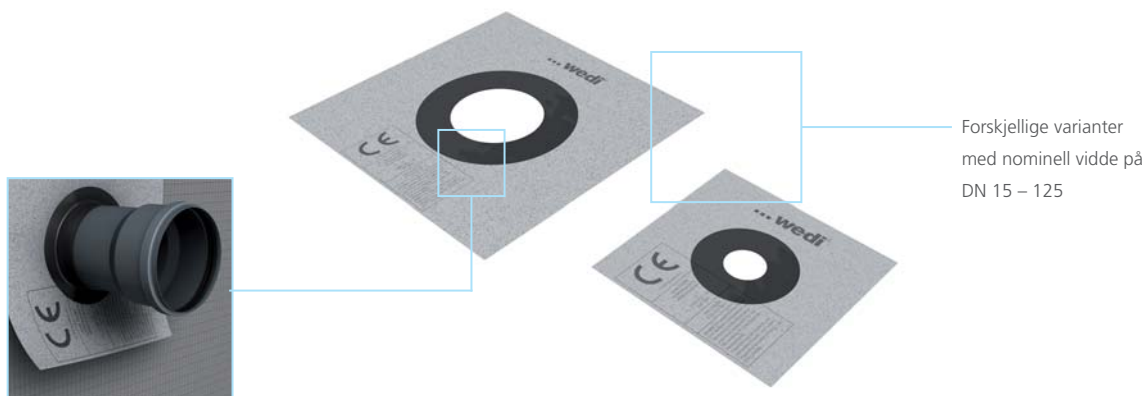

XPS-kjerne som er 100 % vannrett

Lett integrering i
wedi standardsortiment

Forskjellige størrelser

NYHET

wedi tetningsmansjetter

De tøyelige og fleecedekkede wedi tetningsmansjettene er egnet til tetning av rørledninger under keramiske belegg i dusj- og våtrom. Med de nominelle viddene DN 15 – 35, DN 40 – 75 og DN 90 – 125 gir de deg en sikker tetningsløsning for forskjellig store gjennomganger og forskjellige anvendelser.