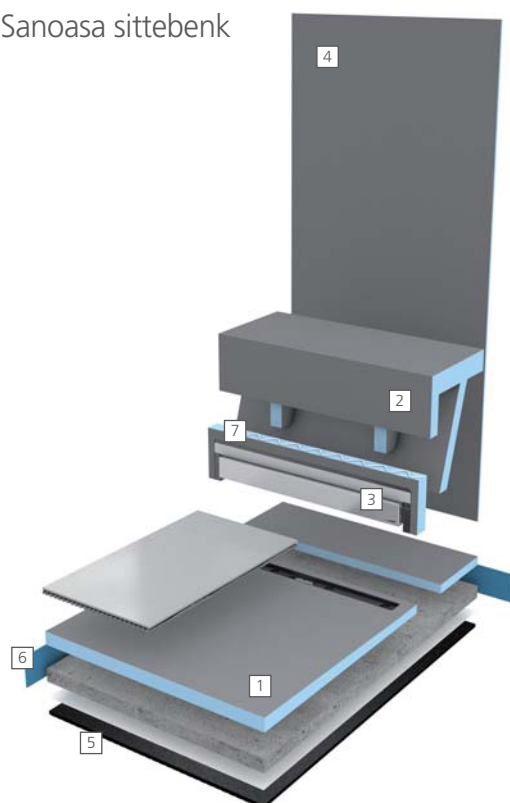

wedi Sanoasa hjørnesete

NYHET ■ wedi nisjer

wedi Sanoasa sittebenker

NYHET ■ wedi Sanoasa sittebenk 4

A Systemoppbygging av dusjløsning med Sanoasa sittebenk

Viste produkter

- 1 wedi Fundo Riolito neo ▪ dusjelement med linjedrenering
- 2 wedi Sanoasa sittebenk 1 ▪ sittebenk, rett
- 3 wedi Fundo Riolito Discreto ▪ optisk veggsluk, her innarbeidet i bæreelementet til sittebenken
- 4 wedi konstruksjonsplate ▪ som frittstående, stabil skillevegg og til forkledning av veggflater
- 5 wedi Nonstep Pro ▪ støybeskyttende matte til lydisolering av vannet under wedi Fundo gulvelementer
- 6 wedi isoleringsstriper til kanter ▪ støybeskyttelse og isolering for området mellom wedi Fundo gulvelement og vegg
- 7 wedi 610 ▪ lim- og tetningsstoff for vannnett liming av skjøter og som monteringslim

Oppbyggingsversjoner av wedi Sanoasa sittebenker 1–3

Den smarte konstruksjonen av wedi Sanoasa sittebenker gir frihet i den optiske utformingen. Dermed kan både sitteflaten og også bærerementene plasseres og tilpasses i form og lengde etter eget ønske.

Underbygg kan dreies

Underbygg kan plasseres fritt

1-snitt-Discreto-montering: Frontelement kan modifieres for integrering av Fundo Riolito Discreto veggsluk

Seteflate kan forkortes variabelt

A Systemoppbygging av dusjløsning med Sanoasa hjørnesete

wedi Sanoasa hjørnesete

En fin detalj med sterk virkning. Hjørnesetet i ren, trekantet form kan fås i to formater, og innbyr til en avslappet og behagelig pause under dusjen.

Rett og slett sterk:
Kan belastes med
inntil 150 kg