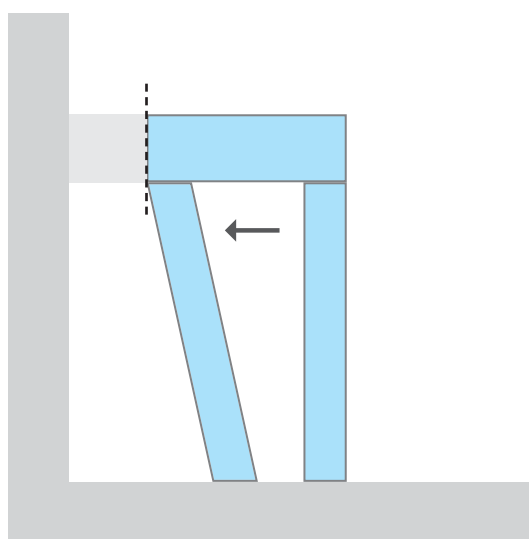

wedi Sanoasa hjørnesete

NYHET ■ wedi nisjer

wedi Sanoasa sittebenker

NYHET ■ wedi Sanoasa sittebenk 4

A Systemoppbygging av dusjløsning med Sanoasa sittebenk

Viste produkter

- 1 wedi Fundo Riolito neo ▪ dusjelement med linjedrenering
- 2 wedi Sanoasa sittebenk 1 ▪ sittebenk, rett
- 3 wedi Fundo Riolito Discreto ▪ optisk veggsluk, her innarbeidet i bæreelementet til sittebenken
- 4 wedi konstruksjonsplate ▪ som frittstående, stabil skillevegg og til forkledning av veggflater
- 5 wedi Nonstep Pro ▪ støybeskyttende matte til lydisolering av vannet under wedi Fundo gulvelementer
- 6 wedi isoleringsstriper til kanter ▪ støybeskyttelse og isolering for området mellom wedi Fundo gulvelement og vegg
- 7 wedi 610 ▪ lim- og tetningsstoff for vannnett liming av skjøter og som monteringslim

Oppbyggingsversjoner av wedi Sanoasa sittebenker 1–3

Den smarte konstruksjonen av wedi Sanoasa sittebenker gir frihet i den optiske utformingen. Dermed kan både sitteflaten og også bærerementene plasseres og tilpasses i form og lengde etter eget ønske.

Underbygg kan dreies

Underbygg kan plasseres fritt

1-snitt-Discreto-montering: Frontelement kan modifieres for integrering av Fundo Riolito Discreto veggsluk

Seteflate kan forkortes variabelt

A Systemoppbygging av dusjløsning med Sanoasa hjørnesete