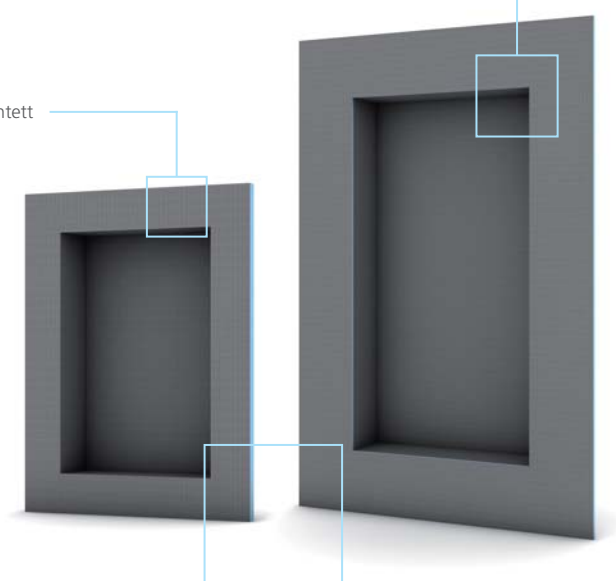

wedi Sanoasa hjørnesete

En fin detalj med sterk virkning. Hjørnesetet i ren, trekantet form kan fås i to formater, og innbyr til en avslappet og behagelig pause under dusjen.

Rett og slett sterk:
Kan belastes med
inntil 150 kg

Kan monteres senere
i flislagte dusjer

wedi nisjer

wedi nisjeløsninger er praktiske og estetiske på samme tid. Den romslige formgivningen understreker den ekstravagante karakteren på et bad, og brukes samtidig som praktisk oppbevaringsplass. Den gir dessuten ekstra plass til dusjtilbehør eller pyntegjenstander på gjestebad.

XPS-kjerne som er 100 % vannrett

Lett integrering i
wedi standardsortiment

Forskjellige størrelser

NYHET

wedi tetningsmansjetter

De tøyelige og fleecedekkede wedi tetningsmansjettene er egnet til tetning av rørledninger under keramiske belegg i dusj- og våtrom. Med de nominelle viddene DN 15 – 35, DN 40 – 75 og DN 90 – 125 gir de deg en sikker tetningsløsning for forskjellig store gjennomganger og forskjellige anvendelser.