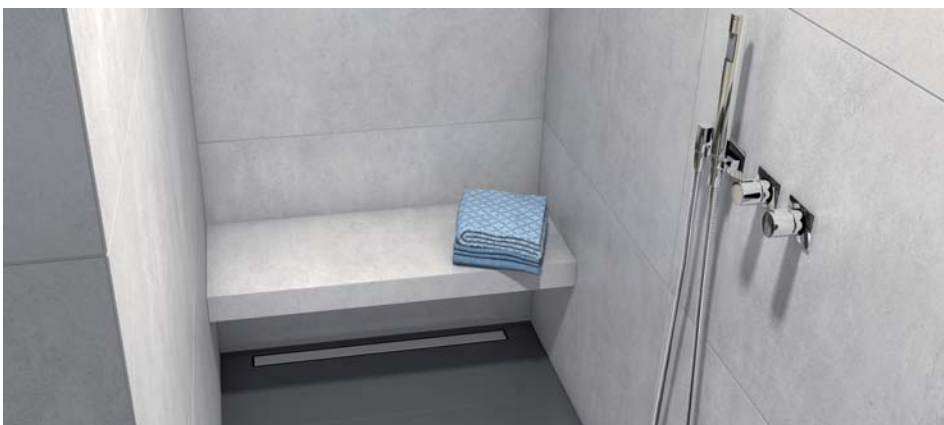

wedi benker og nisjer

Pluss tetnings- og festeteknikk

NYHET

Utrolig mange muligheter

Benker og nisjer for maksimal komfort

Romslige sitteflater til avslapning og komfortabel kroppsspleie, samt rikelig med plass til alt dusjtilbehøret – hvordan ville det være å omforme sitt eget bad til en wellness-oase? Med design-sittebenkene og nisjeløsningene til wedi blir drømmen om et lite wellness-tempel en realitet. Det elegante formspråket og den moderne linjeføring av wedi-innovasjonene skaper en behagelig atmosfære som gjør at hverdagsstresset glemmes. **De mange design-mulighetene gir badet et helt personlig preg.**

wedi Sanoasa hjørnesete

NYHET ■ wedi nisjer

wedi Sanoasa sittebenker

NYHET ■ wedi Sanoasa sittebenk 4

A Systemoppbygging av dusjløsning med Sanoasa sittebenk

Viste produkter

- 1 wedi Fundo Riolito neo ▪ dusjelement med linjedrenering
- 2 wedi Sanoasa sittebenk 1 ▪ sittebenk, rett
- 3 wedi Fundo Riolito Discreto ▪ optisk veggsluk, her innarbeidet i bæreelementet til sittebenken
- 4 wedi konstruksjonsplate ▪ som frittstående, stabil skillevegg og til forkledning av veggflater
- 5 wedi Nonstep Pro ▪ støybeskyttende matte til lydisolering av vannet under wedi Fundo gulvelementer
- 6 wedi isoleringsstriper til kanter ▪ støybeskyttelse og isolering for området mellom wedi Fundo gulvelement og vegg
- 7 wedi 610 ▪ lim- og tetningsstoff for vannnett liming av skjøter og som monteringslim

Oppbyggingsversjoner av wedi Sanoasa sittebenker 1–3

Den smarte konstruksjonen av wedi Sanoasa sittebenker gir frihet i den optiske utformingen. Dermed kan både sitteflaten og også bærerementene plasseres og tilpasses i form og lengde etter eget ønske.

wedi Sanoasa hjørnesete

En fin detalj med sterk virkning. Hjørnesetet i ren, trekantet form kan fås i to formater, og innbyr til en avslappet og behagelig pause under dusjen.

Rett og slett sterk:
Kan belastes med
inntil 150 kg