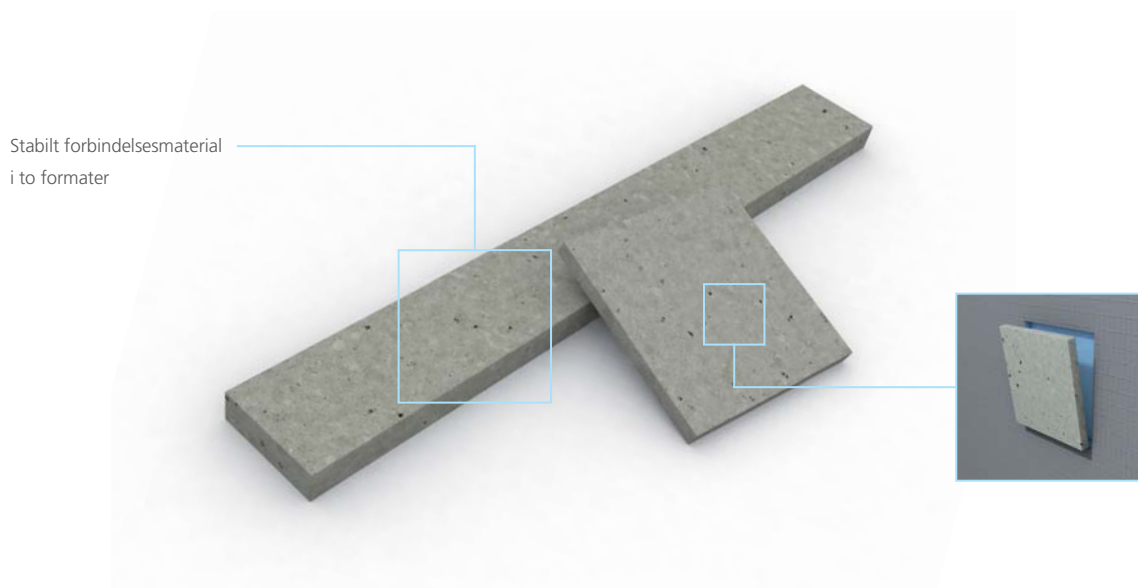

---

wedi feste-sett

Til sikker festing under flisen. Tunge gjenstander som armatur eller glassdører kan monteres sikkert med feste-settet. Avhengig av belastning kan de små eller store forsterkningsplatene i settet brukes. Disse integreres enkelt i en tilsvarende utsparring med wedi 610 i wedi byggplaten.