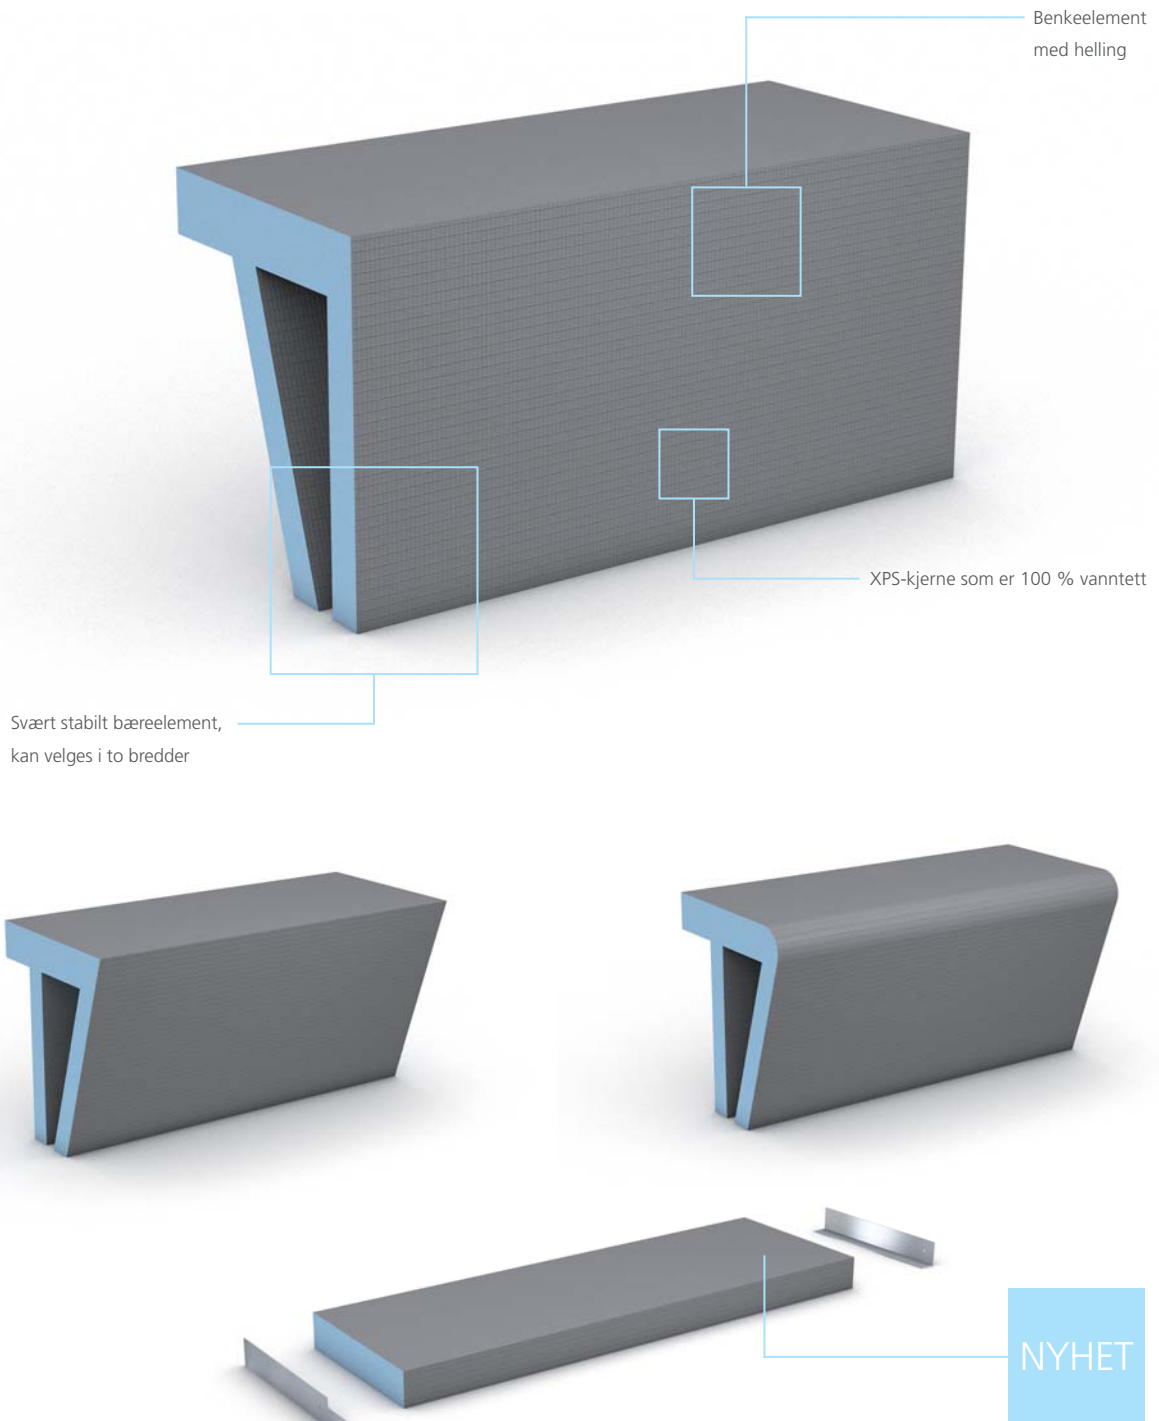

01

* abP (generelt byggmessig testresultat) i forbindelse med flise- og platebelegg også i svært belastede områder

wedi Sanoasa sittebenker 1–4

Komfort betyr forskjellige ting for forskjellige mennesker. Men følelsen av hvile og avslapning når en sitter under dusjen er en opplevelse for alle. wedi Sanoasa sittebenker gir god plass til avslapning og komfortabel kroppsspleie.

wedi Sanoasa hjørnesete

En fin detalj med sterk virkning. Hjørnesetet i ren, trekantet form kan fås i to formater, og innbyr til en avslappet og behagelig pause under dusjen.

Rett og slett sterk:
Kan belastes med
inntil 150 kg