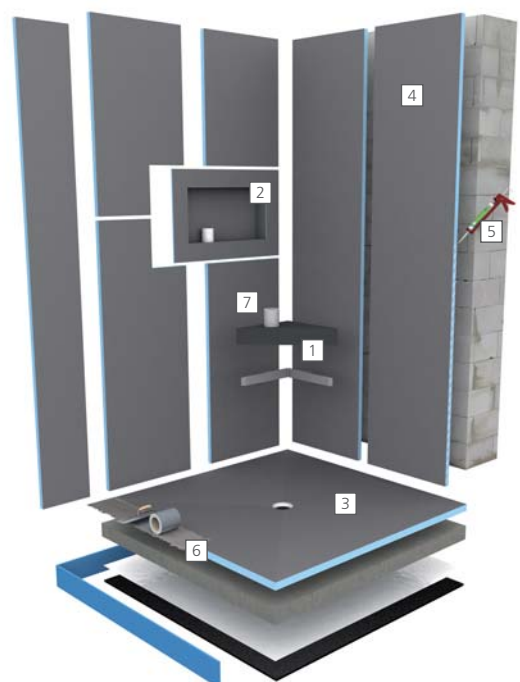

wedi Sanoasa hjørnesete

NYHET ■ wedi nisjer

wedi Sanoasa sittebenker

NYHET ■ wedi Sanoasa sittebenk 4

A Systemoppbygging av dusjløsning med Sanoasa sittebenk

Viste produkter

- 1 wedi Fundo Riolito neo ▪ dusjelement med linjedrenering
- 2 wedi Sanoasa sittebenk 1 ▪ sittebenk, rett
- 3 wedi Fundo Riolito Discreto ▪ optisk veggsluk, her innarbeidet i bæreelementet til sittebenken
- 4 wedi konstruksjonsplate ▪ som frittstående, stabil skillevegg og til forkledning av veggflater
- 5 wedi Nonstep Pro ▪ støybeskyttende matte til lydisolering av vannet under wedi Fundo gulvelementer
- 6 wedi isoleringsstriper til kanter ▪ støybeskyttelse og isolering for området mellom wedi Fundo gulvelement og vegg
- 7 wedi 610 ▪ lim- og tetningsstoff for vannnett liming av skjøter og som monteringslim

Underbygg kan dreies

Underbygg kan plasseres fritt

1-snitt-Discreto-montering: Frontelement kan modifieres for integrering av Fundo Riolito Discreto veggsluk

Seteflate kan forkortes variabelt

A Systemoppbygging av dusjløsning med Sanoasa hjørnesete

Viste produkter

- 1 wedi Sanoasa hjørnesete ▪ plassbesparende sittemulighet
- 2 **NYHET:** wedi nisje ▪ for å skape mer fraleggingsplass i dusjen og på badet
- 3 wedi Fundo Primo ▪ dusjelement på gulvnivå med punktdrenering
- 4 wedi konstruksjonsplate ▪ til oppbygging av vegg- og nisjeløsninger
- 5 wedi 610 ▪ lim- og tetningsstoff for vannrett liming av skjøter og som monteringslim
- 6 wedi Fundo tetningssett ▪ spesielt til tetning av Fundo gulvelementer og forbindelse med tilgrensende flater
- 7 wedi Tools armeringsbånd ▪ til forsterkning av skjøter