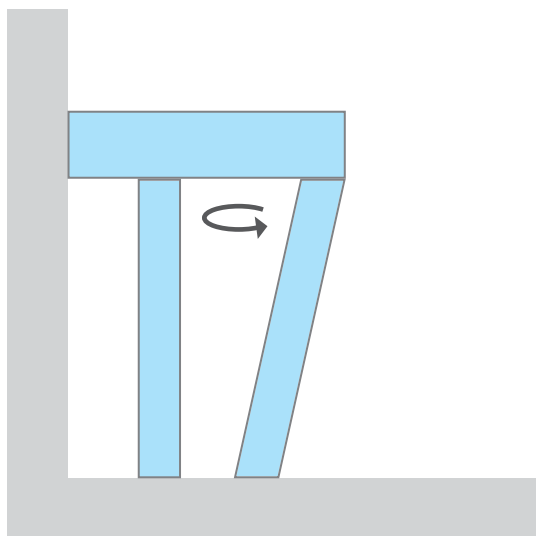

wedi Sanoasa hjørnesete

NYHET ■ wedi nisjer

wedi Sanoasa sittebenker

NYHET ■ wedi Sanoasa sittebenk 4

A Systemoppbygging av dusjløsning med Sanoasa sittebenk

Viste produkter

- 1 wedi Fundo Riolito neo ▪ dusjelement med linjedrenering
- 2 wedi Sanoasa sittebenk 1 ▪ sittebenk, rett
- 3 wedi Fundo Riolito Discreto ▪ optisk veggsluk, her innarbeidet i bæreelementet til sittebenken
- 4 wedi konstruksjonsplate ▪ som frittstående, stabil skillevegg og til forkledning av veggflater
- 5 wedi Nonstep Pro ▪ støybeskyttende matte til lydisolering av vannet under wedi Fundo gulvelementer
- 6 wedi isoleringsstriper til kanter ▪ støybeskyttelse og isolering for området mellom wedi Fundo gulvelement og vegg
- 7 wedi 610 ▪ lim- og tetningsstoff for vannnett liming av skjøter og som monteringslim

Underbygg kan dreies

Underbygg kan plasseres fritt

1-snitt-Discreto-montering: Frontelement kan modifieres for integrering av Fundo Riolito Discreto veggsluk

Seteflate kan forkortes variabelt

A Systemoppbygging av dusjløsning med Sanoasa hjørnesete