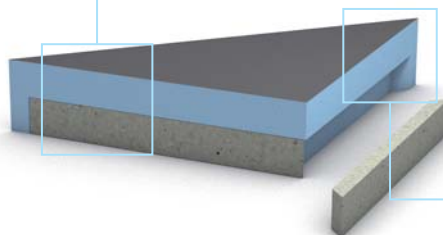

wedi Sanoasa hjørnesete

En fin detalj med sterk virkning. Hjørnesetet i ren, trekantet form kan fås i to formater, og innbyr til en avslappet og behagelig pause under dusjen.

Rett og slett sterk:
Kan belastes med
inntil 150 kg