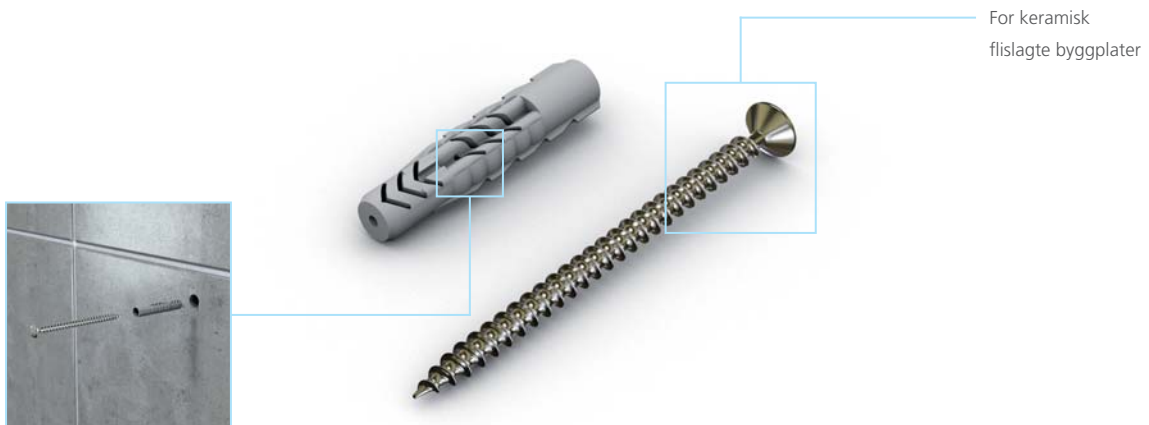

XPS-kjerne som er 100 % vannrett

Lett integrering i
wedi standardsortiment

Forskjellige størrelser

NYHET

wedi tetningsmansjetter

De tøyelige og fleecedekkede wedi tetningsmansjettene er egnet til tetning av rørledninger under keramiske belegg i dusj- og våtrom. Med de nominelle viddene DN 15 – 35, DN 40 – 75 og DN 90 – 125 gir de deg en sikker tetningsløsning for forskjellig store gjennomganger og forskjellige anvendelser.

wedi butyl-tetningsbånd til kar – alternativt i sett med selvklebende avkoplingsstriper

Fleecedekket wedi Tools tetningsbånd til kar består av en TPE-belagt polypropylenfleece med butylstriper. Det har gode limeegenskaper, og er egnet til sikker tetning av kar og dusjkar av stålemalje, akryl eller lignende materialer. Alternativt i sett med selvklebende avkoplingsstriper, som skaper en spenningsutligning mellom karet og veggen.

wedi hulrom plugg-sett

Alt man behøver til festing etter flislegging. Med hulrom plugg-settet kan baderomstilbehør som speil, såpedispenser eller håndkleholder festes raskt og enkelt.

wedi feste-sett

Til sikker festing under flisen. Tunge gjenstander som armatur eller glassdører kan monteres sikkert med feste-settet. Avhengig av belastning kan de små eller store forsterkningsplatene i settet brukes. Disse integreres enkelt i en tilsvarende utsparring med wedi 610 i wedi byggplaten.