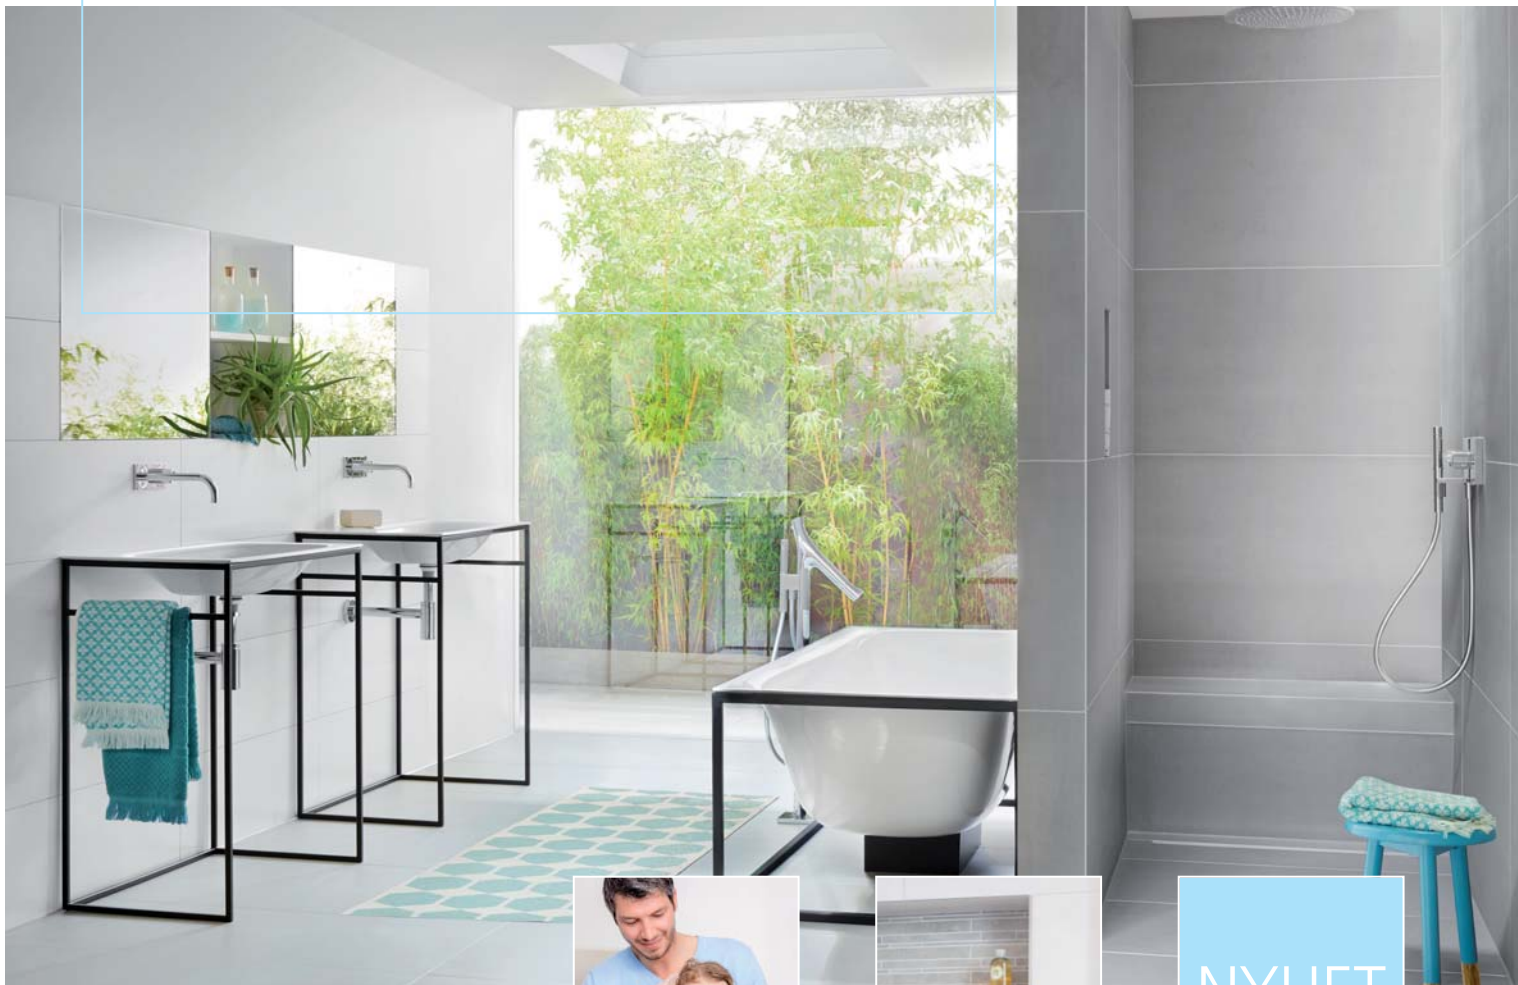

wedi benker og nisjer

Pluss tetnings- og festeteknikk

NYHET

Utrolig mange muligheter

Benker og nisjer for maksimal komfort

Romslige sitteflater til avslapning og komfortabel kroppsspleie, samt rikelig med plass til alt dusjtilbehøret – hvordan ville det være å omforme sitt eget bad til en wellness-oase? Med design-sittebenkene og nisjeløsningene til wedi blir drømmen om et lite wellness-tempel en realitet. Det elegante formspråket og den moderne linjeføring av wedi-innovasjonene skaper en behagelig atmosfære som gjør at hverdagsstresset glemmes. **De mange design-mulighetene gir badet et helt personlig preg.**

wedi Sanoasa hjørnesete

NYHET ■ wedi nisjer

wedi Sanoasa sittebenker

NYHET ■ wedi Sanoasa sittebenk 4

A Systemoppbygging av dusjløsning med Sanoasa sittebenk

Viste produkter

- 1 wedi Fundo Riolito neo ▪ dusjelement med linjedrenering
- 2 wedi Sanoasa sittebenk 1 ▪ sittebenk, rett
- 3 wedi Fundo Riolito Discreto ▪ optisk veggsluk, her innarbeidet i bæreelementet til sittebenken
- 4 wedi konstruksjonsplate ▪ som frittstående, stabil skillevegg og til forkledning av veggflater
- 5 wedi Nonstep Pro ▪ støybeskyttende matte til lydisolering av vannet under wedi Fundo gulvelementer
- 6 wedi isoleringsstriper til kanter ▪ støybeskyttelse og isolering for området mellom wedi Fundo gulvelement og vegg
- 7 wedi 610 ▪ lim- og tetningsstoff for vannnett liming av skjøter og som monteringslim

wedi Sanoasa hjørnesete

En fin detalj med sterk virkning. Hjørnesetet i ren, trekantet form kan fås i to formater, og innbyr til en avslappet og behagelig pause under dusjen.

Rett og slett sterk:
Kan belastes med
inntil 150 kg