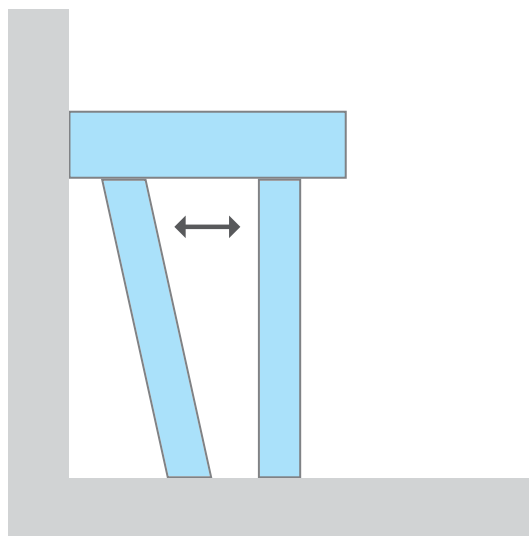

wedi Sanoasa hjørnesete

NYHET ■ wedi nisjer

wedi Sanoasa sittebenker

NYHET ■ wedi Sanoasa sittebenk 4

A Systemoppbygging av dusjløsning med Sanoasa sittebenk

Viste produkter

- 1 wedi Fundo Riolito neo ▪ dusjelement med linjedrenering
- 2 wedi Sanoasa sittebenk 1 ▪ sittebenk, rett
- 3 wedi Fundo Riolito Discreto ▪ optisk veggsluk, her innarbeidet i bæreelementet til sittebenken
- 4 wedi konstruksjonsplate ▪ som frittstående, stabil skillevegg og til forkledning av veggflater
- 5 wedi Nonstep Pro ▪ støybeskyttende matte til lydisolering av vannet under wedi Fundo gulvelementer
- 6 wedi isoleringsstriper til kanter ▪ støybeskyttelse og isolering for området mellom wedi Fundo gulvelement og vegg
- 7 wedi 610 ▪ lim- og tetningsstoff for vannnett liming av skjøter og som monteringslim

Oppbyggingsversjoner av wedi Sanoasa sittebenker 1–3

Den smarte konstruksjonen av wedi Sanoasa sittebenker gir frihet i den optiske utformingen. Dermed kan både sitteflaten og også bærerementene plasseres og tilpasses i form og lengde etter eget ønske.

Underbygg kan dreies

Underbygg kan plasseres fritt

1-snitt-Discreto-montering: Frontelement kan modifieres for integrering av Fundo Riolito Discreto veggsluk

Seteflate kan forkortes variabelt

A Systemoppbygging av dusjløsning med Sanoasa hjørnesete

wedi Sanoasa hjørnesete

En fin detalj med sterk virkning. Hjørnesetet i ren, trekantet form kan fås i to formater, og innbyr til en avslappet og behagelig pause under dusjen.

Rett og slett sterk:
Kan belastes med
inntil 150 kg