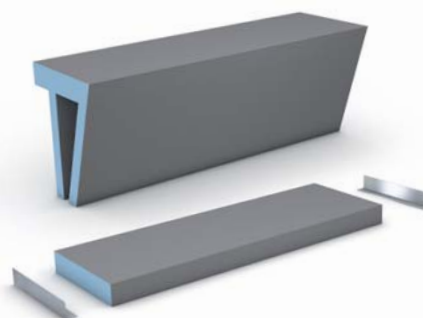

wedi benker og nisjer

Pluss tetnings- og festeteknikk

NYHET

Utrolig mange muligheter

Benker og nisjer for maksimal komfort

Romslige sitteflater til avslapning og komfortabel kroppsspleie, samt rikelig med plass til alt dusjtilbehøret – hvordan ville det være å omforme sitt eget bad til en wellness-oase? Med design-sittebenkene og nisjeløsningene til wedi blir drømmen om et lite wellness-tempel en realitet. Det elegante formspråket og den moderne linjeføring av wedi-innovasjonene skaper en behagelig atmosfære som gjør at hverdagsstresset glemmes. **De mange design-mulighetene gir badet et helt personlig preg.**

wedi Sanoasa hjørnesete

NYHET ■ wedi nisjer

wedi Sanoasa sittebenker

NYHET ■ wedi Sanoasa sittebenk 4

A Systemoppbygging av dusjløsning med Sanoasa sittebenk

Viste produkter

- 1 wedi Fundo Riolito neo ▪ dusjelement med linjedrenering
- 2 wedi Sanoasa sittebenk 1 ▪ sittebenk, rett
- 3 wedi Fundo Riolito Discreto ▪ optisk veggsluk, her innarbeidet i bæreelementet til sittebenken
- 4 wedi konstruksjonsplate ▪ som frittstående, stabil skillevegg og til forkledning av veggflater
- 5 wedi Nonstep Pro ▪ støybeskyttende matte til lydisolering av vannet under wedi Fundo gulvelementer
- 6 wedi isoleringsstriper til kanter ▪ støybeskyttelse og isolering for området mellom wedi Fundo gulvelement og vegg
- 7 wedi 610 ▪ lim- og tetningsstoff for vannnett liming av skjøter og som monteringslim

Oppbyggingsversjoner av wedi Sanoasa sittebenker 1–3

Den smarte konstruksjonen av wedi Sanoasa sittebenker gir frihet i den optiske utformingen. Dermed kan både sitteflaten og også bærerementene plasseres og tilpasses i form og lengde etter eget ønske.